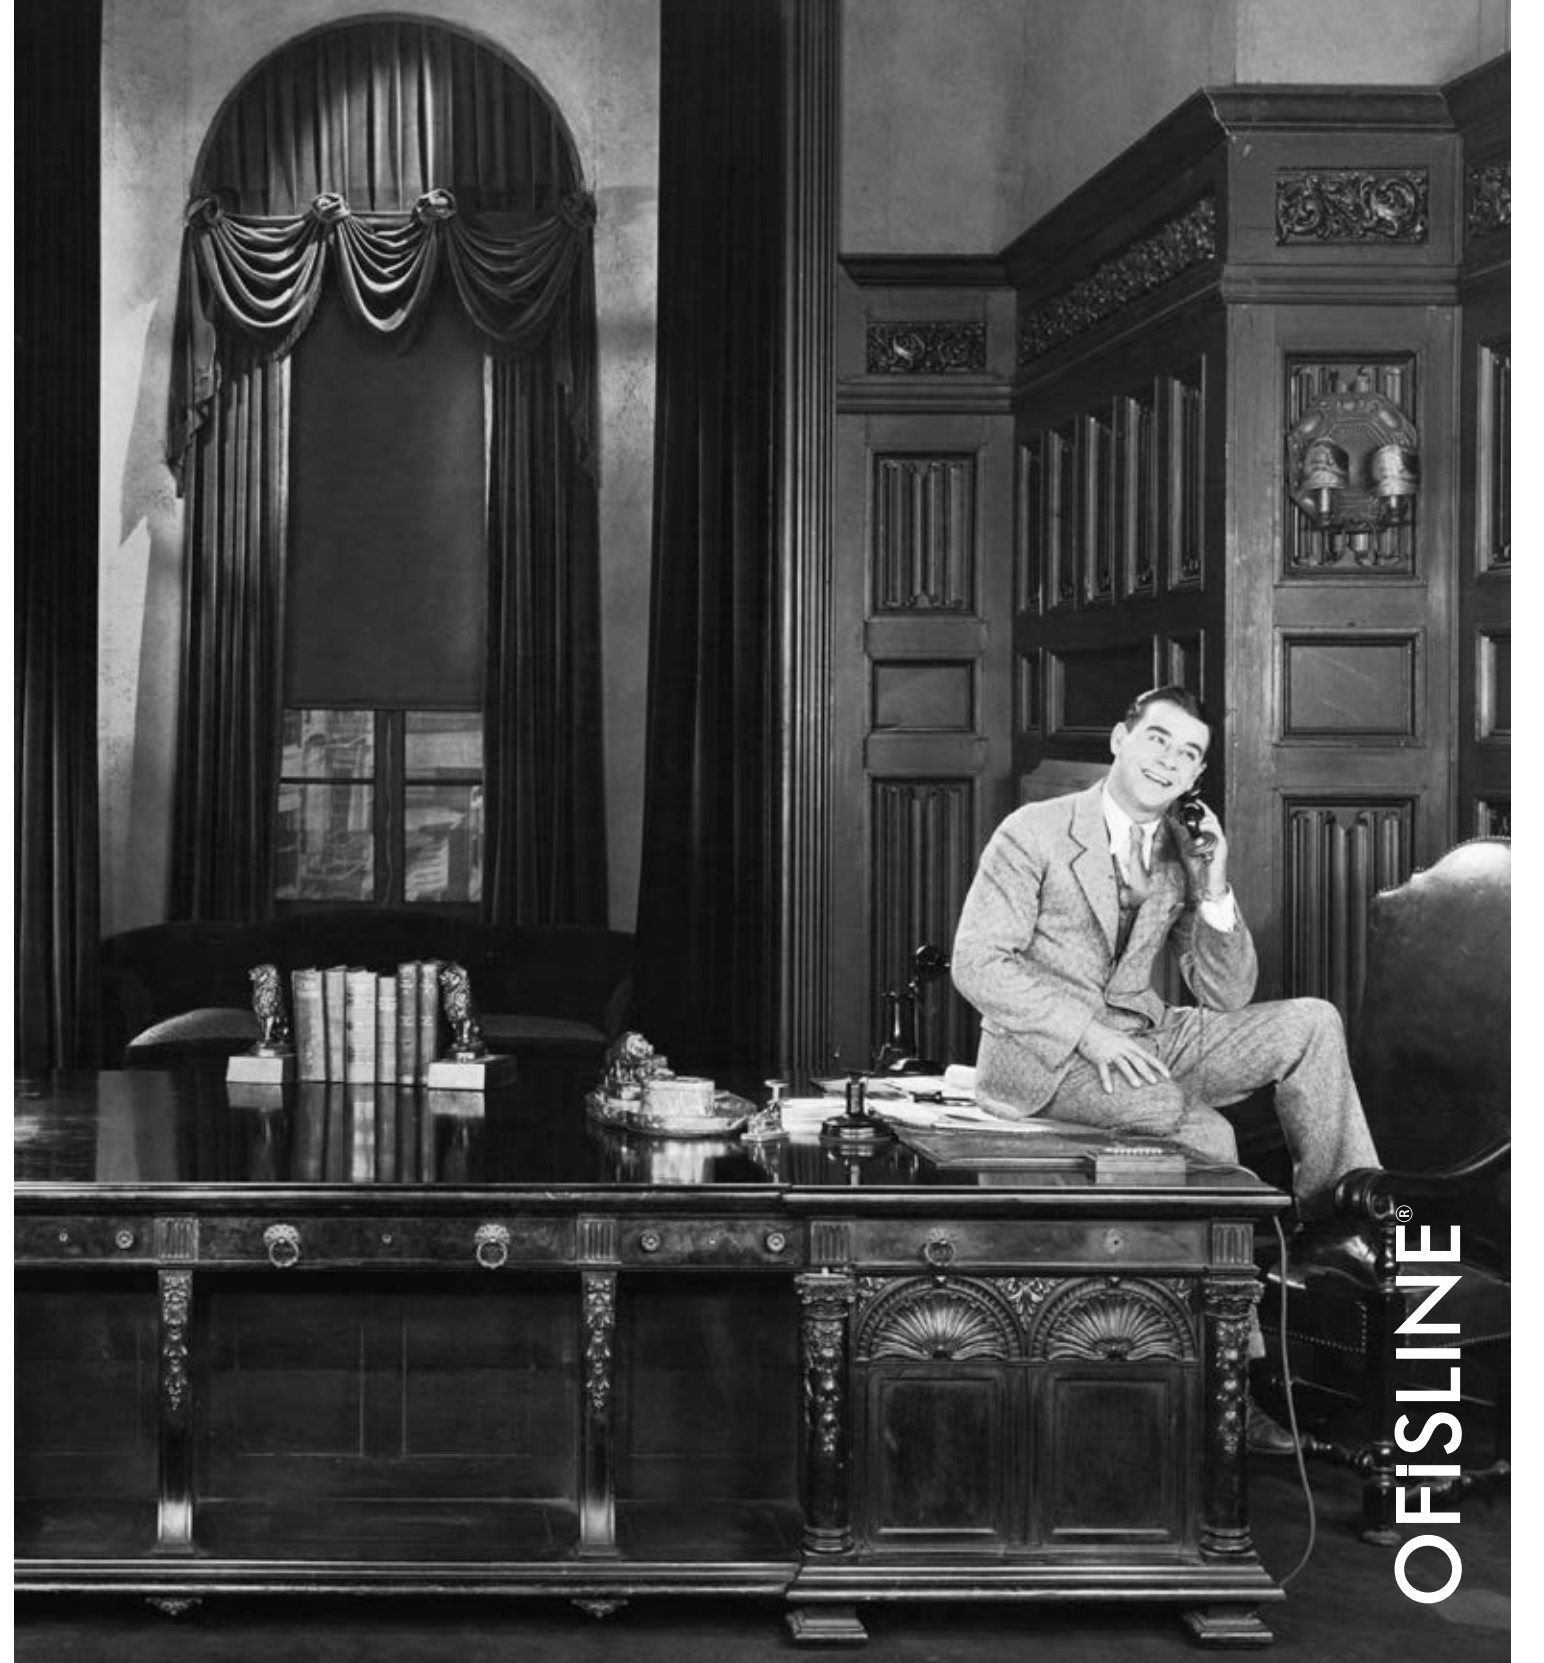

İş dünyasını konfor ve kalite  
eşliğinde yönetebileceğiniz  
bir seri

OFISLINE®

yönetici serileri

# DELFI

İş dünyasında en sık kullanılan ve ofislerde vazgeçilmez olan çalışma masaları, Delfi'nin modern ve şık bakış açısıyla buluştu.

DELFI /

DELFI /

LEO

Ofisinizde sahip olmak istediğiniz etkileyici ve kaliteli bir duruş, Leo estetiğiyle gerçekleşiyor.