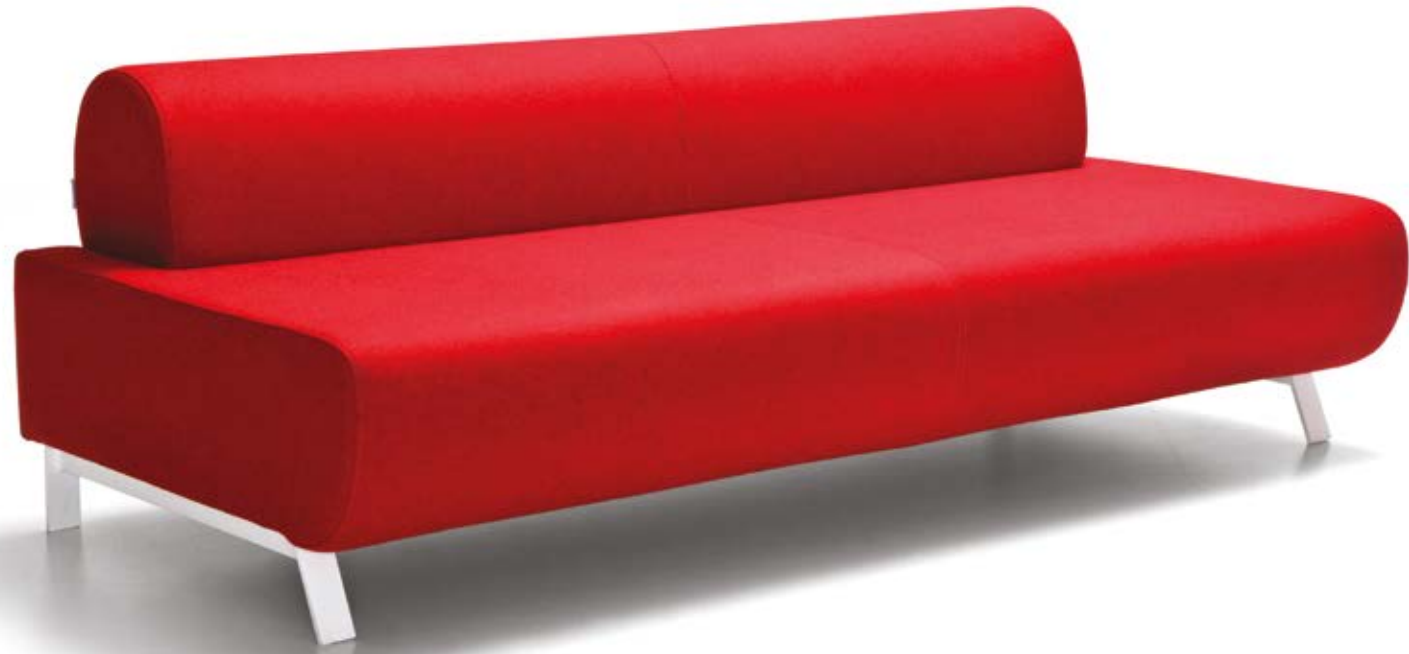

Misafirlerinizin güvenini ve
bakış açısını güçlendiren şık
bir karşılama

OFISLINE®

bekleme & lounge

LEDA

Konforlu, şık ve kaliteli ayrıntılarla tasarlanan
Leda serisi, ofisinizin şıklığını daha da
arttıracak.

CUBIC S /

Ofisinizin en şık ve etkileyici köşelerinden biri, dinlenme ve bekleme anlarını, Cubbic serisi ile keyifli bir zamana dönüştürüyor.

CUBIC C

Etkileyici bir görünüm ve konfor, Cubic serisinin ofisinizde estetik alanlar yaratan ürünleriyle daha da dikkat çekiyor.