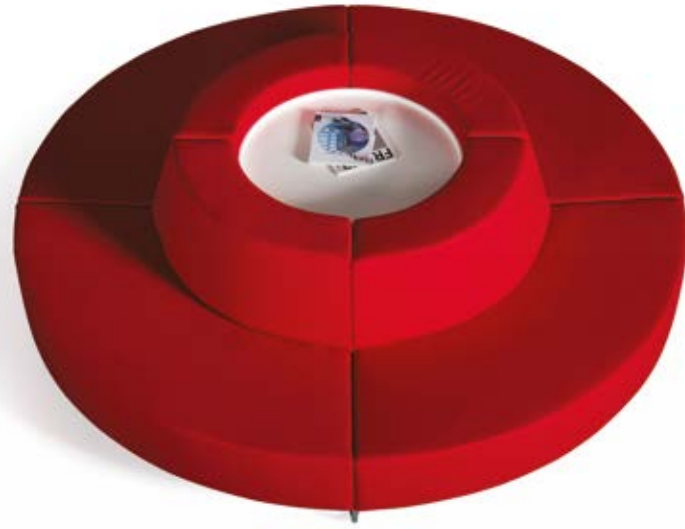

Misafirlerinizin güvenini ve
bakış açısını güçlendiren şık
bir karşılama

OFISLINE®

bekleme & lounge

LEDA

Konforlu, şık ve kaliteli ayrıntılarla tasarlanan
Leda serisi, ofisinizin şıklığını daha da
arttıracak.

CUBIC S /

Ofisinizin en şık ve etkileyici köşelerinden biri, dinlenme ve bekleme anlarını, Cubbic serisi ile keyifli bir zamana dönüştürüyor.

CUBIC C

Etkileyici bir görünüm ve konfor, Cubic serisinin ofisinizde estetik alanlar yaratan ürünleriyle daha da dikkat çekiyor.

PALLADIOM /

DUA /

HILL /

OTTOMAN /

ESTETICA /

SEDNA /

MAGNUM /

IKON /