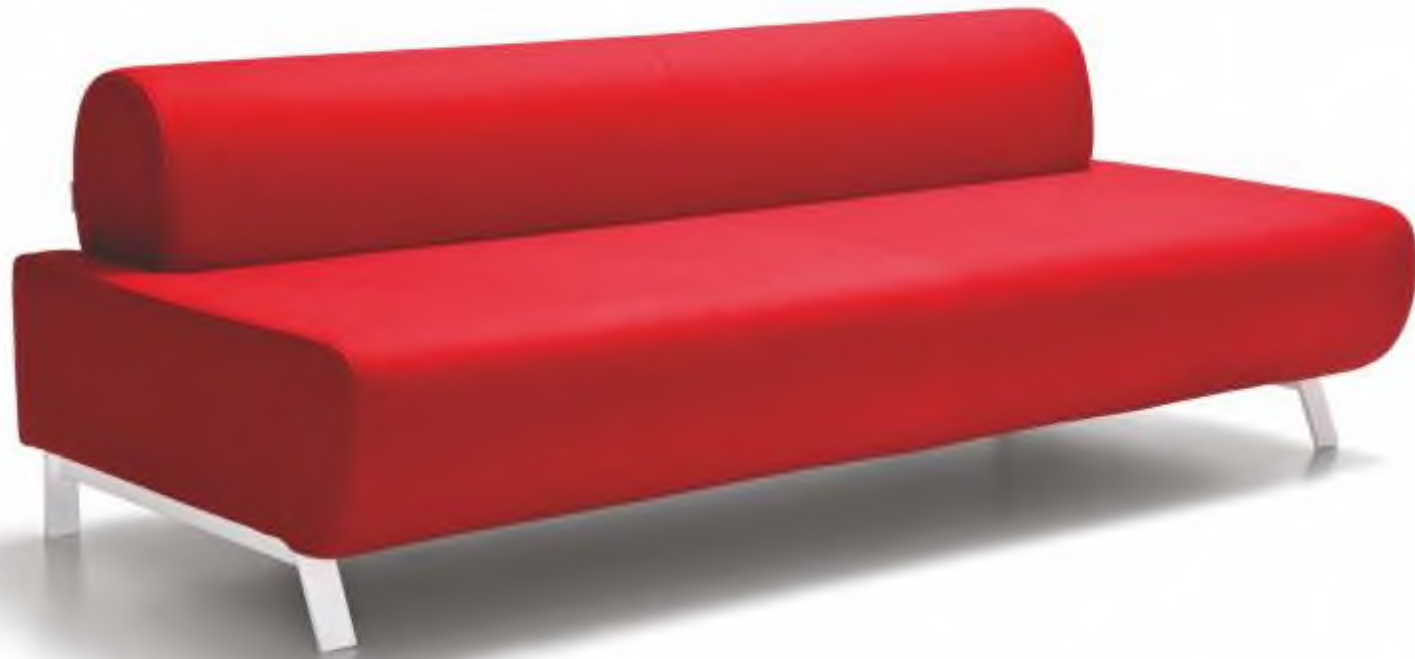

Leda series, designed with comfortable, elegant and high end traits, will improve your office's style greatly.

MADRID /

CUBIC S /

Ofisinizin en şık ve etkileyici köşelerinden biri, dinlenme ve bekleme anlarını, Cubbic serisi ile keyifli bir zamana dönüştürüyor.