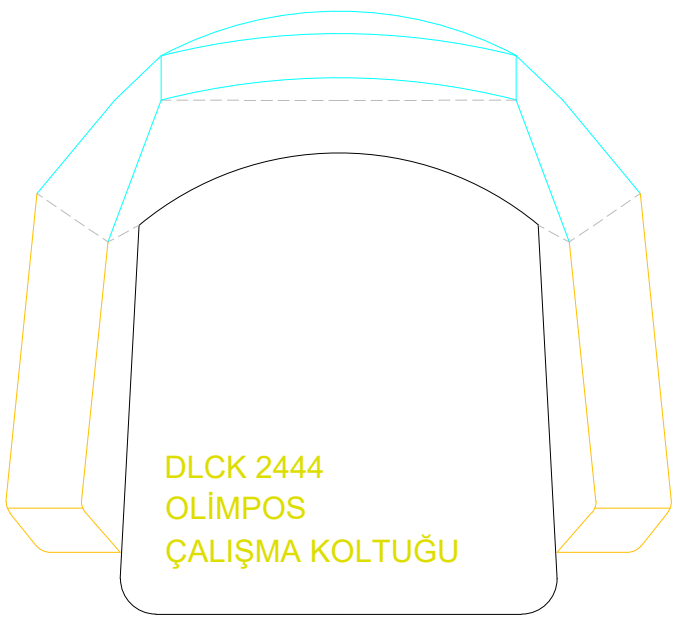

750

680

1300

DLCK 2444  
OLİMPOS  
ÇALIŞMA KOLTUĞU

750